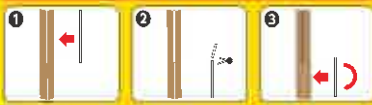

常備品

常備品

1300mmショートタイプの両面

- ●車内に置く (1BOXや軽自動車への積載が可能です。)
- ●持ち運びが楽 (長さも重さも従来の半分近くになるので持ち運びが楽です。)
- ●施工が楽 (スケールを測る必要がなく、合わせてカットするだけで施工できます。)
- ●経済的 (従来の100本入りなので1箱の価格が安価、無駄がいかに抑えられます。)

使用方法

1. 天井側にコーナー材を1本貼る
2. もう1本を床面に合わせて重ね、余分な部分をカット
3. カットしたコーナー材を180°回して貼り付け、突き合わせる部分の隙間がでにくい

非塩ビ・ショートタイプ クロスシアゲコーナー-CK (ショート)

粘着付巾1辺32×全長1300mm
CK27PTS
346-612
12,500円⇒**9,400**
/(100本入)1箱

粘着付巾1辺32×全長1300mm
CK32入隅
346-616
14,300円⇒**10,800**
/(100本入)1箱

粘着付巾1辺32×全長1300mm
CK27R4
346-614
17,200円⇒**12,900**
/(100本入)1箱

粘着付巾1辺32×全長1300mm
CK27R4S
346-613
14,900円⇒**11,200**
/(100本入)1箱

粘着付巾1辺36×全長1300mm
CK27R4S
346-615
14,400円⇒**10,800**
/(100本入)1箱

塩ビ・薄型ショート クロスシアゲコーナー-EB(シート)

粘着付巾1辺27×全長1300mm
346-622
10,800円⇒**8,100**/(100本入)1箱

粘着付巾1辺32×全長1300mm
346-623
13,100円⇒**9,800**/(100本入)1箱

粘着付巾1辺36×全長1300mm
346-624
15,000円⇒**11,300**/(100本入)1箱

Yコーナー (ハーフ・ショート)

粘着付巾1辺30×全長1300mm
346-607
14,200円⇒**10,700**/(100本入)1箱

非塩ビ製下地Yコーナー材 薄型で経済的 Yコーナー

粘着付巾1辺25×全長2500mm
346-603
19,200円⇒**14,500**
/(100本入)1箱

粘着付巾1辺30×全長2500mm
346-604
22,400円⇒**16,900**
/(100本入)1箱

非塩ビ樹脂製(3列)巾広タイプ クロスシアゲコーナー(パンチング有)

粘着付巾1辺32×全長2500mm
346-573
20,600円⇒**15,500**/(100本入)1箱

粘着付巾1辺32×全長2500mm
346-571
18,500円⇒**13,900**/(100本入)1箱

粘着付巾1辺32×全長2500mm
346-574
26,600円⇒**20,000**/(100本入)1箱

粘着付巾1辺32×全長2500mm
346-572
23,000円⇒**17,300**/(100本入)1箱

粘着付巾1辺32×全長2500mm
346-578
26,500円⇒**20,000**/(100本入)1箱

粘着付巾1辺32×全長2500mm
346-578
29,900円⇒**22,500**/(100本入)1箱

粘着付巾1辺36×全長2500mm
346-575
30,200円⇒**22,800**/(100本入)1箱

粘着付巾1辺32×全長2500mm
346-577
27,800円⇒**21,000**/(100本入)1箱

非塩ビ樹脂製/パンチング無 クロスシアゲコーナー(パンチング無)

粘着付巾1辺22×全長2500mm
346-581
13,500円⇒**10,200**/(100本入)1箱

粘着付巾1辺27×全長2500mm
346-583
21,100円⇒**15,900**/(100本入)1箱

粘着付巾1辺32×全長2500mm
346-584
24,300円⇒**18,300**/(100本入)1箱

粘着付巾1辺22×全長2500mm
346-582
18,700円⇒**14,100**/(100本入)1箱

粘着付巾1辺27×全長2500mm
346-586
23,100円⇒**17,400**/(100本入)1箱

粘着付巾1辺32×全長2500mm
346-585
29,400円⇒**22,200**/(100本入)1箱

塩ビ樹脂製/薄型で経済的 クロスシアゲコーナー-CEB

粘着付巾1辺27×全長2500mm
346-591
16,400円⇒**12,300**/(100本入)1箱

粘着付巾1辺27×全長2500mm
346-592
18,600円⇒**14,000**/(100本入)1箱

粘着付巾1辺27×全長2500mm
346-595
19,600円⇒**14,800**/(100本入)1箱

粘着付巾1辺27×全長2500mm
346-597
18,200円⇒**13,700**/(100本入)1箱

ベストコーナーテープ

粘着付巾54mm×長50mm
347-161
350円⇒**3,150**/1巻
※ケース入数6巻/箱

粘着付巾54mm×長36mm
347-165
3,250円⇒**2,450**/1巻
※ケース入数6巻/箱

粘着付巾60mm×長50mm
347-163
4,700円⇒**3,350**/1巻
※ケース入数6巻/箱

Y字コーナーテープ

粘着付巾54mm×長50mm
347-181
4,400円⇒**3,300**/1巻
※ケース入数6巻/箱

粘着付巾54mm×長50mm
347-201
4,400円⇒**3,250**/1巻
※ケース入数6巻/箱

パワーテープ

巾50mm×長90m
347-503
1,200円⇒**780**/1巻
※ケース入数12巻/箱

巾50mm×長153m
347-501
2,000円⇒**1,320**/1巻
※ケース入数12巻/箱

巾60mm×長90m
347-505
1,300円⇒**900**/1巻
※ケース入数12巻/箱

巾35mm×長90m
347-504
770円⇒**540**/1巻
※ケース入数16巻/箱

ソフトタイプで下地へ貼り付ける際のなじみが良好/ ガラスファイバー製下地補強テープ

巾50mm×長90m
347-532
1,200円⇒**780**/1巻
※ケース入数12巻/箱

巾35mm×長90m
347-554
1,650円⇒**1,290**/1巻
※ケース入数15巻/箱

間隔の広い新形状パンチ穴により、粘着テープ のおさまりがアップ Y字コーナーテープ

粘着付巾54mm×長50mm
347-181
4,400円⇒**3,300**/1巻
※ケース入数6巻/箱

パンチ穴の間隔を広げることにより、粘着テープ のおさまりがアップ Y字コーナーテープ

粘着付巾54mm×長50mm
347-146
4,350円⇒**3,250**/1巻
※ケース入数6巻/箱

薄型ガラスファイバーテープ G-MexテープII