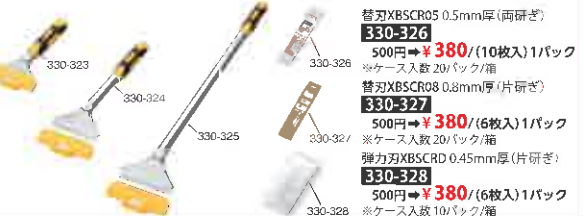

チーゼルワイスCH-80

330-941  
57,000円⇒**¥48,600**/1台

330-942  
330-943  
330-944  
各7,600円⇒**各¥6,760**/1枚

ハイバースクレーパー

330-323  
330-324  
330-325  
330-326  
330-327  
330-328  
各3,060円⇒**各¥2,290**/1丁

工具箱、電動工具、資材、アウトドア用品等を  
一括収納して持ち運べる/ワンツースリーで  
折りたたむことができ、超コンパクト  
ワン・ツー・スリーツールバッグT-400S

311-469  
311-470  
各2,710円⇒**各¥2,040**/1個

ツールバッグテイトTBT-3600

311-487  
311-488  
各2,970円⇒**各¥2,240**/1個

長尺工具の収納に便利なロングサイズ  
スーパーバケット  
SB-560

311-526  
311-527  
各1,150円⇒**各¥900**/1個

スーパーバケットSB-465

311-516  
311-517  
311-518  
各1,200円⇒**各¥940**/1個